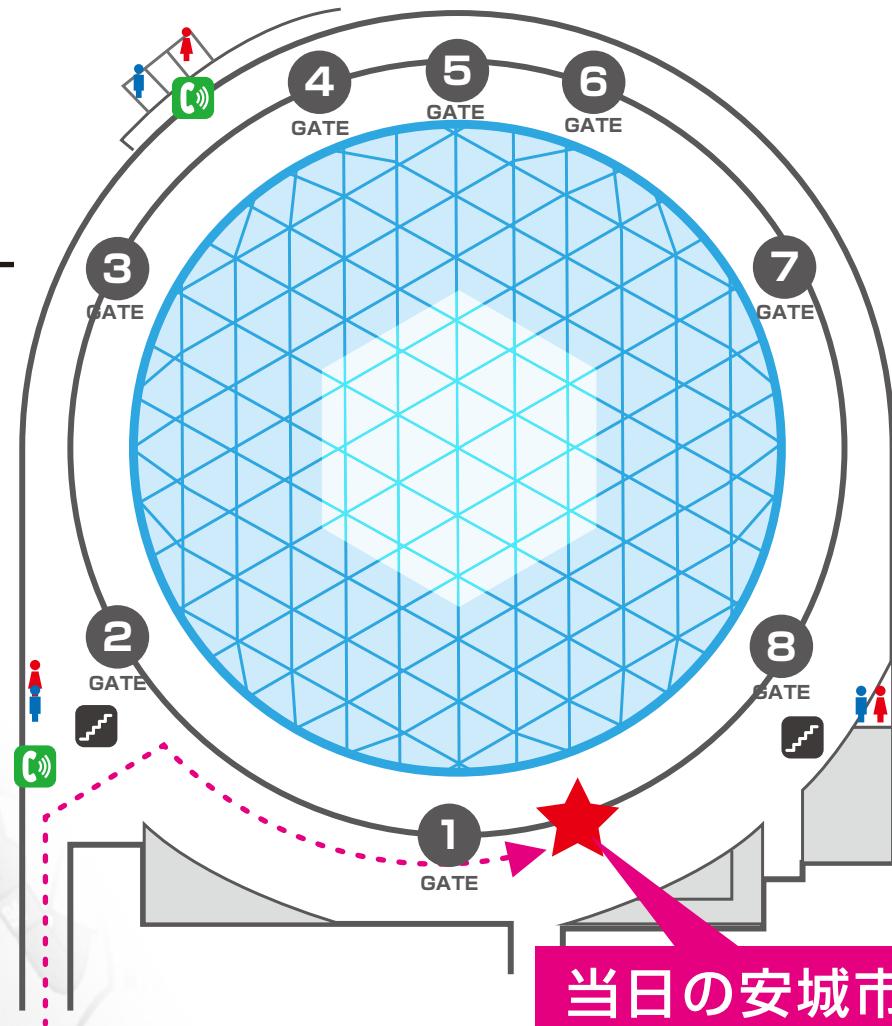

当日の 安城市専用受付場所

ナゴヤドーム 2F、**1GATE と 8GATE の間**が
当日の安城市専用受付場所となっています。
お気をつけてお越しください。

【受付時間】 12:00 頃開始

※準備が整い次第、受付を始めますので
予定より受付の開始が早まる場合がございます

地下鉄「ナゴヤドーム前矢田駅」連絡通路

当日の安城市
専用受付場所